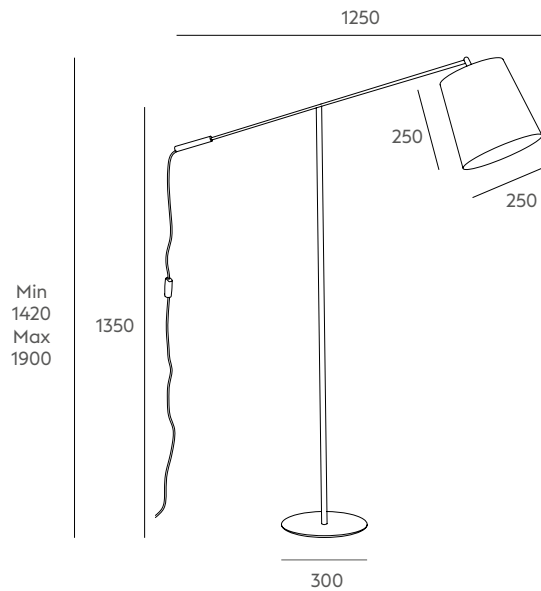

MINA

2012 by Massmi

Mina has a simple, double-jointed mechanism that makes this lamp fully adjustable. The shade pivots in a 90° angle to focus the light in any direction. Its airy design gives Mina a familiar look, but with a personality all its own.

El sencillo mecanismo de Mina se consigue mediante una doble rótula en su brazo que permite cambiar la altura de la pantalla para adaptarse a las necesidades del usuario. La pantalla ofrece una rotación de 90° para dirigir el haz de luz hacia donde convenga. La ligereza de su estructura confieren a Mina un aire próximo y a la vez una marcada personalidad.

Ref 5393 NMT

LED 1 x 11W 

Tecnical data

Frame: painted or coated iron metal.

Details: white or black opaque cotton shade. Adjustable lighting fixture. Black or transparent PVC cable.

Recommended Bulb: E-27 11W LED (not included).

Información técnica

Cuerpo: metal hierro pintado o bañado.

Detalles: pantalla tela de algodón opaco blanco o negro. Lámpara basculante y orientable. Cable PVC negro o transparente.

Bombilla recomendada: E-27 11W LED (no incluida).