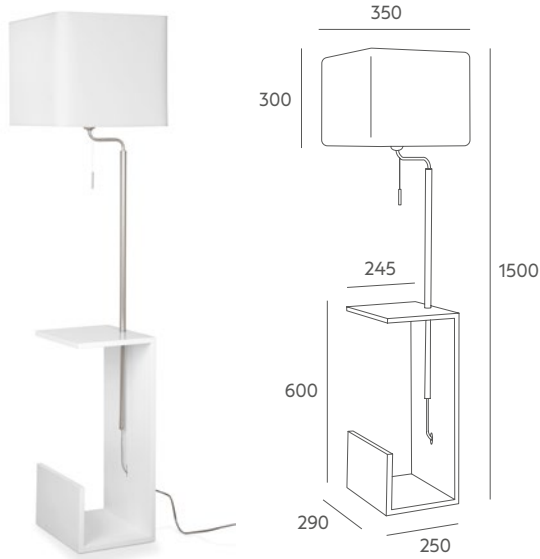

Fusta aporta una versión racional, moderna y elegante a este tipo de luminarias que integran mueble auxiliar y lámpara. Situada en un rincón de lectura, junto a una butaca o a orillas del sofá es sorprendentemente funcional.

# FUSTA COLLECTION

Floor lamp / Lámpara de pie

Ref 5390

LED 1 x 11W 

Ref 5391

LED 1 x 11W 

## Tecnical data

Frame: satin nickel iron metal. Lacquered wood table or oak.

Details: white cotton shade with top diffuser (partial).  
Transparent PVC cable. Satin nickel chain switch.

Recommended Bulb: E-27 11W LED ( not included).

## Información técnica

Cuerpo: metal hierro acabado en niquel satinado. Mesa de madera lacada o roble.

Detalles: pantalla algodón con difusor superior parcial.  
Cable transparent PVC. Interruptor de tirador con detalle en niquel satinado.