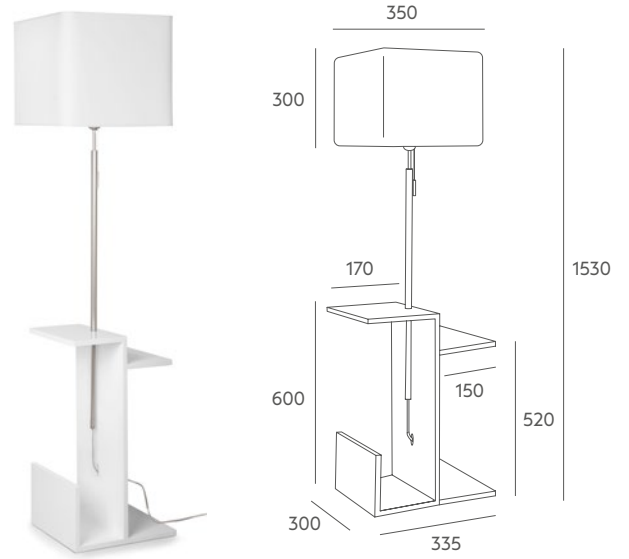

Fusta aporta una versión racional, moderna y elegante a este tipo de luminarias que integran mueble auxiliar y lámpara. Situada en un rincón de lectura, junto a una butaca o a orillas del sofá es sorprendentemente funcional.

# FUSTA COLLECTION

Floor lamp / Lámpara de pie

Ref 5390

LED 1 x 11W 

Ref 5391

LED 1 x 11W 

## Tecnical data

Frame: satin nickel iron metal. Lacquered wood table or oak.

Details: white cotton shade with top diffuser (partial).  
Transparent PVC cable. Satin nickel chain switch.

Recommended Bulb: E-27 11W LED ( not included).

## Información técnica

Cuerpo: metal hierro acabado en niquel satinado. Mesa de madera lacada o roble.

Detalles: pantalla algodón con difusor superior parcial.  
Cable transparent PVC. Interruptor de tirador con detalle en niquel satinado.