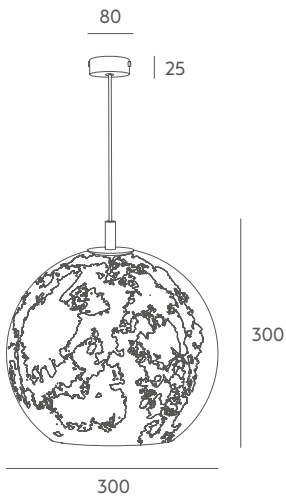

AURA COLLECTION

Suspension lamps / Lámparas de Suspensión

Ref 6602-30

LED 1 x 11W **A+**