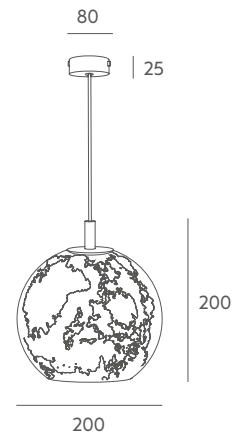

## Tecnical data

Frame: chromed or gold iron metal.

Details: decoration with gold or silver leaf. Black textile cable.

Recommended Bulb: E-27 11W (not included).

Important: the standard cable length is 1 metre, if you need special size please contact our Customer Support Department.

## Información técnica

Cuerpo: metal hierro acabado en cromo u oro brillo.

Detalles: decorado pan de oro o pan de plata. Cable textil color negro.

Bombilla recomendada: E-27 11W (no incluida).

Importante: la longitud del cable estándar es de 1 metro, si desea una medida especial no dude en ponerse en contacto con nosotros.