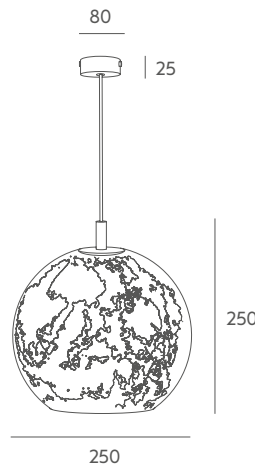

Ref 6602-25

LED 1 x 11W **A+**