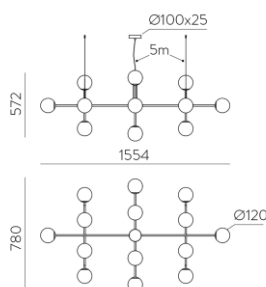

Doris

C3820830

LED G9 20x7W

IMÁGENES / IMAGES / IMAGES

TIPO	TYPE	TYPE
Colgante	Pendant lamp	Suspension
ACABADO	FINISH	FINITION
Oro Viejo/Opal	Antique Gold/Opal	Or antique/Opal
MATERIAL	MATERIAL	MATIÈRE
Hierro/Vidrio	Iron/Glass	Fer/verre
DETALLES	DETAILS	DÉTAILS

MEDIDAS / MEASURES

	Length (mm)	Width (mm)	Height (mm)		Gross (Kg)	Net (Kg)
Box 1	780	730	280	Weight 1	5,23	4,12
Box 2	0	0	0	Weight 2	0,00	0,00