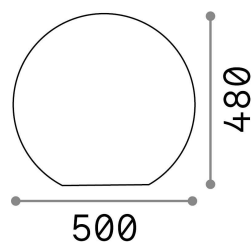

Información general

Exterior - Lámparas de suelo

Ean	8021696191614
Artículo	SOLE PT1 D50
Instalación	Lámparas de suelo
Garantía	5 years
Peso bruto	5.7 kg
Volumen	0.146016 m ³

Información técnica

Peso neto	4.5 kg
Clase de aislamiento	II
Índice de protección	IP44
Cumplimiento	CE
Temperatura de funcionamiento	-
Dimmer	Non-dimmable
Salida de potencia	220-240 V AC
Fuente de alimentación	Not required

Información de la fuente

Fuente integrada	Light bulb (not included)
Fuente reemplazable	Replaceable
Poder	E27 max 1 x 60 W
Emisiones	Diffuse
Consumo máximo	-
Recomendar bombilla	E27 GOCCIA 10W 4000K CRI80 BIANCO