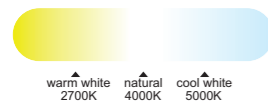

Ref	K	CRI	W	Lúmenes	Lúmenes 360°	Acabado Finish	Motor
8217	2700-5000K	≥ 80	60W	3300lm	6600lm	Madera/Blanco Wood/White	30W

Velocidad Speeds	Sleep mode	1	2	3
Potencia Power	10W	12,5W	24W	30W
RPM	157	170	188	235
Flujo de aire Airflow(m³/min)	70	80	110	125
Flujo de aire Airflow(m³/h)	4200	4800	6600	7500
Nivel sonoro Sound level (dB(ca))	33	36	42	45

R00131

Dos tijas Corta y larga

INSTALAR

MODO DE USO

Flujo aire amplio

Ref	K	CRI	W	Lúmenes	Lúmenes 360°	Acabado Finish	Motor
8216	2700-5000K	≥ 80	60W	3300lm	6600lm	Blanco White	30W

Velocidad Speeds	Sleep mode	1	2	3
Potencia Power	10W	12,5W	24W	30W
RPM	157	170	188	235
Flujo de aire Airflow(m³/min)	70	80	110	125
Flujo de aire Airflow(m³/h)	4200	4800	6600	7500
Nivel sonoro Sound level (dB(ca))	33	36	42	45

# COIN mini

Ref	K	CRI	W	Lúmenes	Lúmenes 360°	Acabado Finish	Motor
8219	2700-5000K	≥ 80	45W	2500lm	5000lm	Blanco White	25W

Velocidad Speeds	Sleep mode	1	2	3
Potencia Power	7W	10W	20W	25W
RPM	162	180	240	260
Flujo de aire Airflow(m³/min)	60	75	105	112
Flujo de aire Airflow(m³/h)	3600	4500	6300	6700
Nivel sonoro Sound level (dB(c))	33	36	42	45

# COIN mini

Ref	K	CRI	W	Lúmenes	Lúmenes 360°	Acabado Finish	Motor
8221	2700-5000K	≥ 80	45W	2500lm	5000lm	Negro Black	25W

Velocidad Speeds	Sleep mode	1	2	3
Potencia Power	7W	10W	20W	25W
RPM	162	180	240	260
Flujo de aire Airflow(m³/min)	60	75	105	112
Flujo de aire Airflow(m³/h)	3600	4500	6300	6700
Nivel sonoro Sound level (dB(a))	33	36	42	45