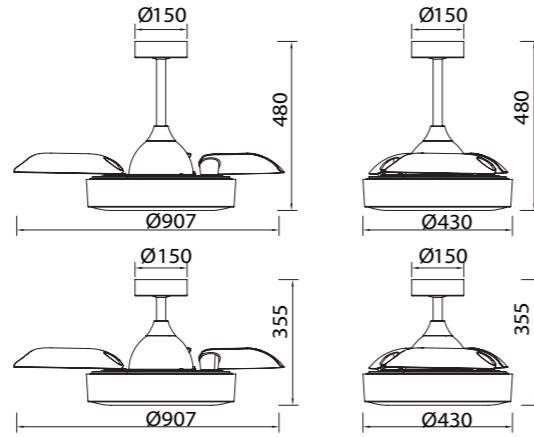

# COIN mini

Ref	K	CRI	W	Lúmenes	Lúmenes 360°	Acabado Finish	Motor
8219	2700-5000K	≥ 80	45W	2500lm	5000lm	Blanco White	25W

Velocidad Speeds	Sleep mode	1	2	3
Potencia Power	7W	10W	20W	25W
RPM	162	180	240	260
Flujo de aire Airflow(m³/min)	60	75	105	112
Flujo de aire Airflow(m³/h)	3600	4500	6300	6700
Nivel sonoro Sound level (dB(c))	33	36	42	45