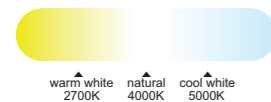

Ref	K	CRI	W	Lúmenes	Lúmenes 360°	Acabado Finish	Motor
8217	2700-5000K	≥ 80	60W	3300lm	6600lm	Madera/Blanco Wood/White	30W

Velocidad Speeds	Sleep mode	1	2	3
Potencia Power	10W	12,5W	24W	30W
RPM	157	170	188	235
Flujo de aire Airflow(m³/min)	70	80	110	125
Flujo de aire Airflow(m³/h)	4200	4800	6600	7500
Nivel sonoro Sound level (dB(ca))	33	36	42	45

R00131

INSTALAR

MODO DE USO

Flujo aire amplio

Ref	K	CRI	W	Lúmenes	Lúmenes 360°	Acabado Finish	Motor
8218	2700-5000K	≥ 80	60W	3300lm	6600lm	Negro Black	30W

Velocidad Speeds	Sleep mode	1	2	3
Potencia Power	10W	12,5W	24W	30W
RPM	157	170	188	235
Flujo de aire Airflow(m³/min)	70	80	110	125
Flujo de aire Airflow(m³/h)	4200	4800	6600	7500
Nivel sonoro Sound level (dB(ca))	33	36	42	45

# COIN mini

Ref	K	CRI	W	Lúmenes	Lúmenes 360°	Acabado Finish	Motor
8220	2700-5000K	≥ 80	45W	2500lm	5000lm	Madera/Blanco Wood/White	25W

Velocidad Speeds	Sleep mode	1	2	3
Potencia Power	7W	10W	20W	25W
RPM	162	180	240	260
Flujo de aire Airflow(m³/min)	60	75	105	112
Flujo de aire Airflow(m³/h)	3600	4500	6300	6700
Nivel sonoro Sound level (dB(c))	33	36	42	45