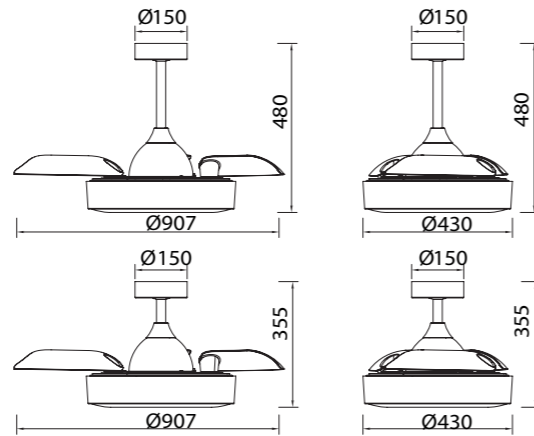

Ref	K	CRI	W	Lúmenes	Lúmenes 360°	Acabado Finish	Motor
8220	2700-5000K	≥ 80	45W	2500lm	5000lm	Madera/Blanco Wood/White	25W

Velocidad Speeds	Sleep mode	1	2	3
Potencia Power	7W	10W	20W	25W
RPM	162	180	240	260
Flujo de aire Airflow(m³/min)	60	75	105	112
Flujo de aire Airflow(m³/h)	3600	4500	6300	6700
Nivel sonoro Sound level (dB(c))	33	36	42	45