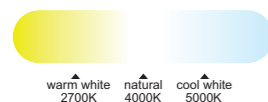

# COIN mini

Ref	K	CRI	W	Lúmenes	Lúmenes 360°	Acabado Finish	Motor
8220	2700-5000K	≥ 80	45W	2500lm	5000lm	Madera/Blanco Wood/White	25W

Velocidad Speeds	Sleep mode	1	2	3
Potencia Power	7W	10W	20W	25W
RPM	162	180	240	260
Flujo de aire Airflow(m³/min)	60	75	105	112
Flujo de aire Airflow(m³/h)	3600	4500	6300	6700
Nivel sonoro Sound level (dB(c))	33	36	42	45

# COIN mini

Ref	K	CRI	W	Lúmenes	Lúmenes 360°	Acabado Finish	Motor
8219	2700-5000K	≥ 80	45W	2500lm	5000lm	Blanco White	25W

Velocidad Speeds	Sleep mode	1	2	3
Potencia Power	7W	10W	20W	25W
RPM	162	180	240	260
Flujo de aire Airflow(m³/min)	60	75	105	112
Flujo de aire Airflow(m³/h)	3600	4500	6300	6700
Nivel sonoro Sound level (dB(c))	33	36	42	45

# COIN mini

Ref	K	CRI	W	Lúmenes	Lúmenes 360°	Acabado Finish	Motor
8221	2700-5000K	≥ 80	45W	2500lm	5000lm	Negro Black	25W

Velocidad Speeds	Sleep mode	1	2	3
Potencia Power	7W	10W	20W	25W
RPM	162	180	240	260
Flujo de aire Airflow(m³/min)	60	75	105	112
Flujo de aire Airflow(m³/h)	3600	4500	6300	6700
Nivel sonoro Sound level (dB(a))	33	36	42	45