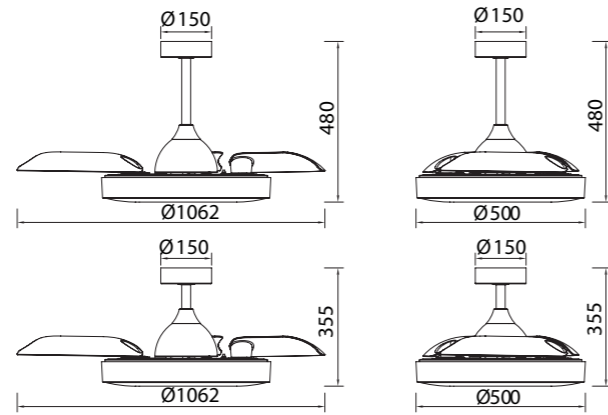

R00131

Dos tijas Corta y larga

INSTALAR

MODO DE USO

Flujo aire amplio

Ref	K	CRI	W	Lúmenes	Lúmenes 360°	Acabado Finish	Motor
8216	2700-5000K	≥ 80	60W	3300lm	6600lm	Blanco White	30W

Velocidad Speeds	Sleep mode	1	2	3
Potencia Power	10W	12,5W	24W	30W
RPM	157	170	188	235
Flujo de aire Airflow(m³/min)	70	80	110	125
Flujo de aire Airflow(m³/h)	4200	4800	6600	7500
Nivel sonoro Sound level (dB(ca))	33	36	42	45