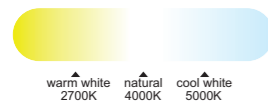

Ref	K	CRI	W	Lúmenes	Lúmenes 360°	Acabado Finish	Motor
8217	2700-5000K	≥ 80	60W	3300lm	6600lm	Madera/Blanco Wood/White	30W

Velocidad Speeds	Sleep mode	1	2	3
Potencia Power	10W	12,5W	24W	30W
RPM	157	170	188	235
Flujo de aire Airflow(m³/min)	70	80	110	125
Flujo de aire Airflow(m³/h)	4200	4800	6600	7500
Nivel sonoro Sound level (dB(ca))	33	36	42	45

# COIN mini

Ref	K	CRI	W	Lúmenes	Lúmenes 360°	Acabado Finish	Motor
8220	2700-5000K	≥ 80	45W	2500lm	5000lm	Madera/Blanco Wood/White	25W

Velocidad Speeds	Sleep mode	1	2	3
Potencia Power	7W	10W	20W	25W
RPM	162	180	240	260
Flujo de aire Airflow(m³/min)	60	75	105	112
Flujo de aire Airflow(m³/h)	3600	4500	6300	6700
Nivel sonoro Sound level (dB(c))	33	36	42	45

# COIN mini

Ref	K	CRI	W	Lúmenes	Lúmenes 360°	Acabado Finish	Motor
8219	2700-5000K	≥ 80	45W	2500lm	5000lm	Blanco White	25W

Velocidad Speeds	Sleep mode	1	2	3
Potencia Power	7W	10W	20W	25W
RPM	162	180	240	260
Flujo de aire Airflow(m³/min)	60	75	105	112
Flujo de aire Airflow(m³/h)	3600	4500	6300	6700
Nivel sonoro Sound level (dB(c))	33	36	42	45