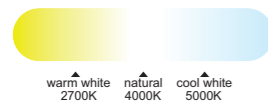

Ref	K	CRI	W	Lúmenes	Lúmenes 360°	Acabado Finish	Motor
8217	2700-5000K	≥ 80	60W	3300lm	6600lm	Madera/Blanco Wood/White	30W

Velocidad Speeds	Sleep mode	1	2	3
Potencia Power	10W	12,5W	24W	30W
RPM	157	170	188	235
Flujo de aire Airflow(m³/min)	70	80	110	125
Flujo de aire Airflow(m³/h)	4200	4800	6600	7500
Nivel sonoro Sound level (dB(ca))	33	36	42	45

R00131

Dos tijas Corta y larga

INSTALAR

MODO DE USO

Flujo aire amplio

Ref	K	CRI	W	Lúmenes	Lúmenes 360°	Acabado Finish	Motor
8216	2700-5000K	≥ 80	60W	3300lm	6600lm	Blanco White	30W

Velocidad Speeds	Sleep mode	1	2	3
Potencia Power	10W	12,5W	24W	30W
RPM	157	170	188	235
Flujo de aire Airflow(m³/min)	70	80	110	125
Flujo de aire Airflow(m³/h)	4200	4800	6600	7500
Nivel sonoro Sound level (dB(ca))	33	36	42	45

R00131

INSTALAR

MODO DE USO

Flujo aire amplio

Ref	K	CRI	W	Lúmenes	Lúmenes 360°	Acabado Finish	Motor
8218	2700-5000K	≥ 80	60W	3300lm	6600lm	Negro Black	30W

Velocidad Speeds	Sleep mode	1	2	3
Potencia Power	10W	12,5W	24W	30W
RPM	157	170	188	235
Flujo de aire Airflow(m³/min)	70	80	110	125
Flujo de aire Airflow(m³/h)	4200	4800	6600	7500
Nivel sonoro Sound level (dB(ca))	33	36	42	45

# COIN mini

Ref	K	CRI	W	Lúmenes	Lúmenes 360°	Acabado Finish	Motor
8219	2700-5000K	≥ 80	45W	2500lm	5000lm	Blanco White	25W

Velocidad Speeds	Sleep mode	1	2	3
Potencia Power	7W	10W	20W	25W
RPM	162	180	240	260
Flujo de aire Airflow(m³/min)	60	75	105	112
Flujo de aire Airflow(m³/h)	3600	4500	6300	6700
Nivel sonoro Sound level (dB(c))	33	36	42	45