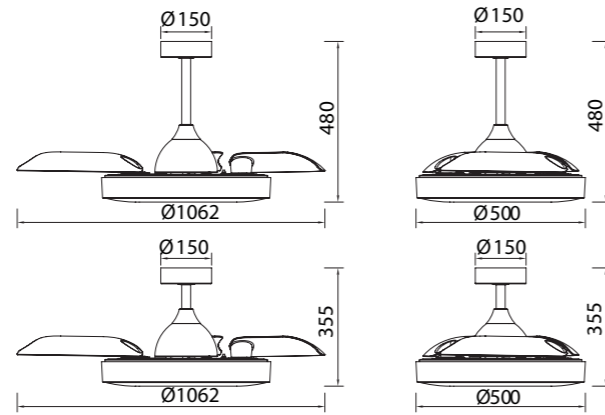

R00131

Dos tijas Corta y larga

INSTALAR

MODO DE USO

Flujo aire amplio

Ref	K	CRI	W	Lúmenes	Lúmenes 360°	Acabado Finish	Motor
8216	2700-5000K	≥ 80	60W	3300lm	6600lm	Blanco White	30W

Velocidad Speeds	Sleep mode	1	2	3
Potencia Power	10W	12,5W	24W	30W
RPM	157	170	188	235
Flujo de aire Airflow(m³/min)	70	80	110	125
Flujo de aire Airflow(m³/h)	4200	4800	6600	7500
Nivel sonoro Sound level (dB(ca))	33	36	42	45