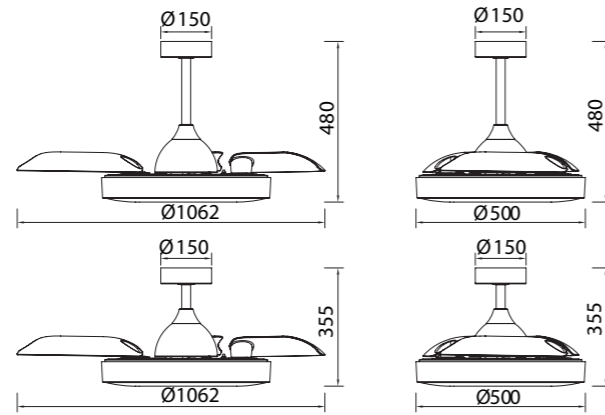

R00131

INSTALAR

MODO DE USO

Flujo aire amplio

Ref	K	CRI	W	Lúmenes	Lúmenes 360°	Acabado Finish	Motor
8218	2700-5000K	≥ 80	60W	3300lm	6600lm	Negro Black	30W

Velocidad Speeds	Sleep mode	1	2	3
Potencia Power	10W	12,5W	24W	30W
RPM	157	170	188	235
Flujo de aire Airflow(m³/min)	70	80	110	125
Flujo de aire Airflow(m³/h)	4200	4800	6600	7500
Nivel sonoro Sound level (dB(ca))	33	36	42	45