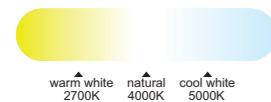

Ref	K	CRI	W	Lúmenes	Lúmenes 360°	Acabado Finish	Motor
8217	2700-5000K	≥ 80	60W	3300lm	6600lm	Madera/Blanco Wood/White	30W

Velocidad Speeds	Sleep mode	1	2	3
Potencia Power	10W	12,5W	24W	30W
RPM	157	170	188	235
Flujo de aire Airflow(m³/min)	70	80	110	125
Flujo de aire Airflow(m³/h)	4200	4800	6600	7500
Nivel sonoro Sound level (dB(ca))	33	36	42	45

R00131

Dos tijas Corta y larga

INSTALAR

MODO DE USO

Flujo aire amplio

Ref	K	CRI	W	Lúmenes	Lúmenes 360°	Acabado Finish	Motor
8216	2700-5000K	≥ 80	60W	3300lm	6600lm	Blanco White	30W

Velocidad Speeds	Sleep mode	1	2	3
Potencia Power	10W	12,5W	24W	30W
RPM	157	170	188	235
Flujo de aire Airflow(m³/min)	70	80	110	125
Flujo de aire Airflow(m³/h)	4200	4800	6600	7500
Nivel sonoro Sound level (dB(ca))	33	36	42	45

R00131

INSTALAR

MODO DE USO

Flujo aire amplio

Ref	K	CRI	W	Lúmenes	Lúmenes 360°	Acabado Finish	Motor
8218	2700-5000K	≥ 80	60W	3300lm	6600lm	Negro Black	30W

Velocidad Speeds	Sleep mode	1	2	3
Potencia Power	10W	12,5W	24W	30W
RPM	157	170	188	235
Flujo de aire Airflow(m³/min)	70	80	110	125
Flujo de aire Airflow(m³/h)	4200	4800	6600	7500
Nivel sonoro Sound level (dB(ca))	33	36	42	45

# COIN mini

Ref	K	CRI	W	Lúmenes	Lúmenes 360°	Acabado Finish	Motor
8220	2700-5000K	≥ 80	45W	2500lm	5000lm	Madera/Blanco Wood/White	25W

Velocidad Speeds	Sleep mode	1	2	3
Potencia Power	7W	10W	20W	25W
RPM	162	180	240	260
Flujo de aire Airflow(m³/min)	60	75	105	112
Flujo de aire Airflow(m³/h)	3600	4500	6300	6700
Nivel sonoro Sound level (dB(c))	33	36	42	45