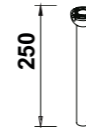

COIN mini

Ref	K	CRI	W	Lúmenes	Lúmenes 360°	Acabado Finish	Motor
8219	2700-5000K	≥ 80	45W	2500lm	5000lm	Blanco White	25W

Velocidad Speeds	Sleep mode	1	2	3
Potencia Power	7W	10W	20W	25W
RPM	162	180	240	260
Flujo de aire Airflow(m³/min)	60	75	105	112
Flujo de aire Airflow(m³/h)	3600	4500	6300	6700
Nivel sonoro Sound level (dB(c))	33	36	42	45

R00131

INSTALAR

MODO DE USO

Flujo aire amplio

Psb =0,5W
25W motor DC