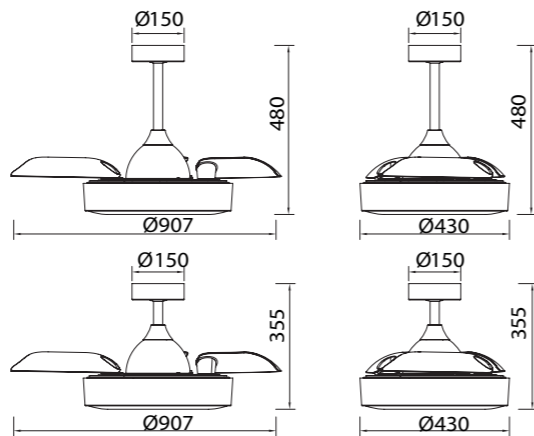

# COIN mini

Ref	K	CRI	W	Lúmenes	Lúmenes 360°	Acabado Finish	Motor
8221	2700-5000K	≥ 80	45W	2500lm	5000lm	Negro Black	25W

Velocidad Speeds	Sleep mode	1	2	3
Potencia Power	7W	10W	20W	25W
RPM	162	180	240	260
Flujo de aire Airflow(m³/min)	60	75	105	112
Flujo de aire Airflow(m³/h)	3600	4500	6300	6700
Nivel sonoro Sound level (dB(a))	33	36	42	45