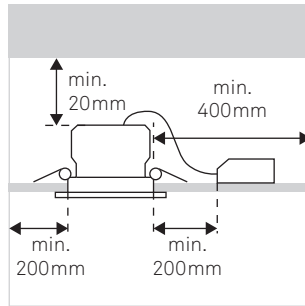

BENTO

STANDARD TRIM

LEDS C4

94	174	332	491	100 100	
	40x89	40x168	40x327	40x486	95x95