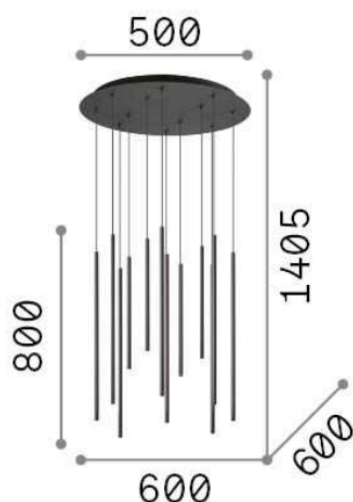

## Decorativo - Sospensione

Indoor ceiling mounted lamp with multiple integrated LED sources and direct light emission

<b>Ean</b>	8021696263663
<b>Articolo</b>	FILO SP12 OTTONE
<b>Installazione</b>	Ceiling
<b>Garanzia</b>	5 years
<b>Peso lordo</b>	10.77 kg
<b>Volume</b>	0.1232 m <sup>3</sup>

## Info sorgente e prestazionali

<b>Sorgente integrata</b>	Integrated LED module
<b>Sorgente sostituibile</b>	YES (by qualified operators only)
<b>Potenza</b>	LED 25W
<b>Emissione</b>	Direct
<b>Consumo massimo</b>	max 25 W
<b>Caratteristiche LED</b>	LED SMD OSRAM
<b>CCT</b>	3000 K
<b>Durata LED (t. 25°C)</b>	30000 h
<b>CRI</b>	> 80
<b>Fascio luminoso</b>	45°
<b>Flusso sorgente</b>	3150 lm
<b>Flusso utile</b>	2520 lm
<b>Rischio fotobiologico</b>	1
<b>Potenza in stand-by</b>	< 0.50