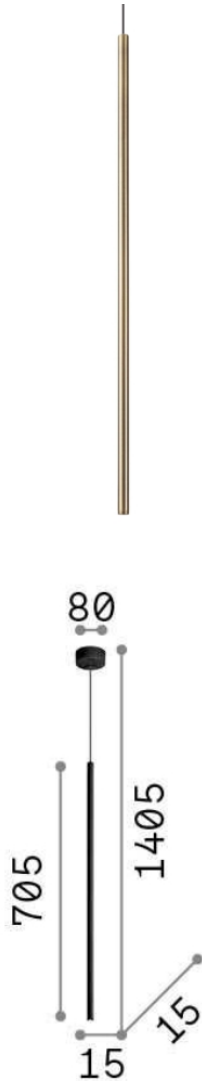

Info generali

Decorativo - Sospensione

Indoor suspended lamp with integrated LED sources and direct light emission

Ean	8021696263700
Articolo	FILO SP1 OTTONE
Installazione	Suspension
Garanzia	5 years
Peso lordo	0.88 kg
Volume	0.014196 m ³

Info sorgente e prestazionali

Sorgente integrata	Integrated LED module
Sorgente sostituibile	YES (by qualified operators only)
Potenza	LED 3,5W
Emissione	Direct
Consumo massimo	max 3,5 W
Caratteristiche LED	LED SMD OSRAM
CCT	3000 K
Durata LED (t. 25°C)	30000 h
CRI	> 80
Fascio luminoso	30°
Flusso sorgente	230 lm
Flusso utile	185 lm
Rischio fotobiologico	2
Potenza in stand-by	< 0.50