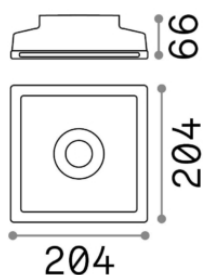

Info generali

Tecnico - Incasso

Indoor ceiling recessed adjustable projector with direct light emission

Ean	8021696155722
Articolo	ZEPHYR FI D20
Garanzia	5 years
Peso lordo	1.66 kg
Volume	0.0075 m ³

Info tecniche e installative

Peso netto	1.35 kg
Classe di isolamento	II
Grado di protezione	IP20
Temperatura d'esercizio	0° ~ +40 °C
Dimmer	Non-dimmable
Alimentazione	220-240 V AC 50/60 Hz
Alimentatore	-
Specifiche per l'incasso	207 x 207 - h. ≥ 180 , 9-15
Orientabilità	vert. 0°-20° / horiz. 0°-110°

Info sorgente e prestazionali

Sorgente integrata	Light bulb (not included)
Sorgente sostituibile	YES
Potenza	GU10 max 1 x 35W
Emissione	Direct
Consumo massimo	-
Lampadina consigliata	GU10 05W 480Lm 3000K