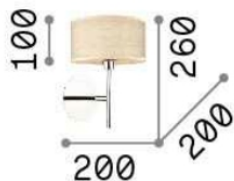

Info generali**Decorativo - Applique**

Indoor wall mounted lamp with diffuse light emission

Ean	8021696143156
Articolo	WOODY AP1 BIANCO
Garanzia	5 years
Peso lordo	0.58 kg
Volume	0.009999 m ³

Info tecniche e installative

Peso netto	0.46 kg
Classe di isolamento	I
Grado di protezione	IP20
Temperatura d'esercizio	0° ~ +40 °C
Dimmer	Non-dimmable
Alimentazione	220-240 V AC
Alimentatore	Not required

**Info sorgente e prestazionali**