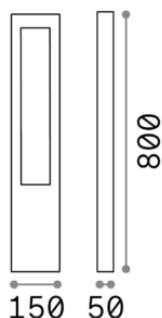

Info generali

Esterno - Terra

Outdoor ground mounted bollard with direct light emission

Ean	8021696136028
Articolo	VEGA PT1 ANTRACITE
Garanzia	5 years
Peso lordo	2.35 kg
Volume	0.009184 m ³

Info tecniche e installative

Peso netto	1.15 kg
Classe di isolamento	I
Grado di protezione	IP44
Temperatura d'esercizio	-
Dimmer	Non-dimmable
Alimentazione	220-240 V AC
Alimentatore	-

Info sorgente e prestazionali

Sorgente integrata	Light bulb (not included)
Sorgente sostituibile	YES
Potenza	G9 max 1 x 15W
Emissione	Direct
Consumo massimo	-
Lampadina consigliata	G9 03W 320Lm 4000K