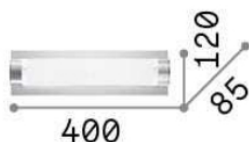

Info generali

Decorativo - Applique

Indoor wall mounted lamp with multiple sources and diffuse light emission

Ean	8021696051857
Articolo	TUDOR AP2
Garanzia	5 years
Peso lordo	1.43 kg
Volume	0.0088 m ³

Info tecniche e installative

Peso netto	1.13 kg
Classe di isolamento	I
Grado di protezione	IP20
Temperatura d'esercizio	0° ~ +40 °C
Dimmer	Non-dimmable
Alimentazione	220-240 V AC
Alimentatore	-

Info sorgente e prestazionali

Sorgente integrata	Light bulb (not included)
Sorgente sostituibile	YES
Potenza	E14 max 2 x 40W
Emissione	Diffuse
Consumo massimo	-
Lampadina consigliata	E14 04W SFERA BIANCO 3000K