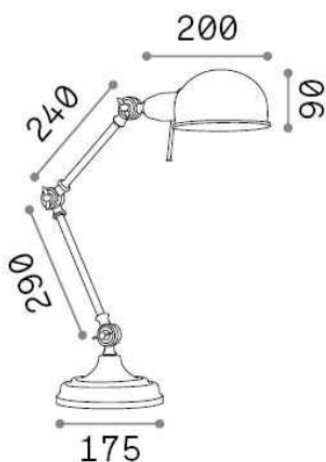

## Decorativo - Tavolo

Indoor table adjustable lamp with in-built switch and direct light emission

<b>Ean</b>	8021696145198
<b>Articolo</b>	TRUMAN TL1 BIANCO
<b>Garanzia</b>	5 years
<b>Peso lordo</b>	2.94 kg
<b>Volume</b>	0.02829 m <sup>3</sup>

## Info tecniche e installative

<b>Peso netto</b>	2.38 kg
<b>Classe di isolamento</b>	II
<b>Grado di protezione</b>	IP20
<b>Temperatura d'esercizio</b>	0° ~ +40 °C
<b>Dimmer</b>	Non-dimmable
<b>Alimentazione</b>	220-240 V AC
<b>Alimentatore</b>	-
<b>Orientabilità</b>	YES