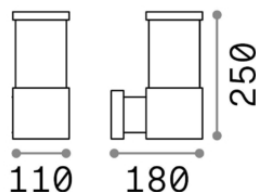

Info generali**Esterno - Applique**

Outdoor wall mounted lamp with diffuse light emission

Ean	8021696027005
Articolo	TRONCO AP1 ANTRACITE
Garanzia	5 years
Peso lordo	1.45 kg
Volume	0.00702 m ³

Info tecniche e installative

Peso netto	1.11 kg
Classe di isolamento	I
Grado di protezione	IP44
Temperatura d'esercizio	-15° ~ +45 °C
Dimmer	Non-dimmable
Alimentazione	220-240 V AC
Alimentatore	-
Resistenza al carico	IK05

**Info sorgente e prestazionali**