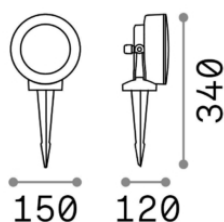

Info sorgente e prestazionali

Sorgente integrata	Light bulb (included)
Sorgente sostituibile	YES
Potenza	GX53 max 1 x 10W
Emissione	Direct
Consumo massimo	-
Caratteristiche LED	LED GX53 7W 4000K
CCT	4000 K
Lampadina inclusa	EAN 8021696191898