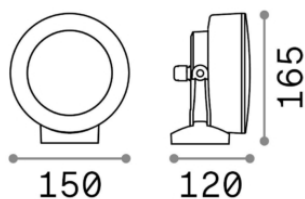

## Esterno - Applique

Outdoor ceiling or wall mounted adjustable projector with direct light emission

<b>Ean</b>	8021696247168
<b>Articolo</b>	TOMMY AP NERO 3000K
<b>Installazione</b>	Ceiling, Wall
<b>Garanzia</b>	5 years
<b>Peso lordo</b>	0.8 kg
<b>Volume</b>	0.00442 m <sup>3</sup>

## Info tecniche e installative

<b>Peso netto</b>	0.69 kg
<b>Classe di isolamento</b>	II
<b>Grado di protezione</b>	IP66
<b>Temperatura d'esercizio</b>	-15° ~ +45 °C
<b>Dimmer</b>	Non-dimmable
<b>Alimentazione</b>	220-240 V AC
<b>Alimentatore</b>	Not required
<b>Resistenza al carico</b>	IK10
<b>Orientabilità</b>	YES