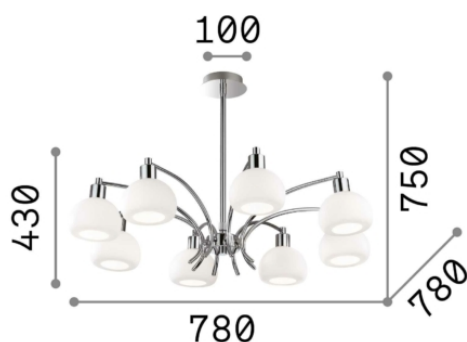

## Decorativo - Sospensione

Indoor suspended lamp with multiple sources and diffuse light emission

<b>Ean</b>	8021696068466
<b>Articolo</b>	TOKYO SP8
<b>Installazione</b>	Suspension
<b>Garanzia</b>	5 years
<b>Peso lordo</b>	6.4 kg
<b>Volume</b>	0.151875 m <sup>3</sup>

## Info sorgente e prestazionali

<b>Sorgente integrata</b>	Light bulb (not included)
<b>Sorgente sostituibile</b>	YES
<b>Potenza</b>	E14 max 8 x 40W
<b>Emissione</b>	Diffuse
<b>Consumo massimo</b>	-
<b>Lampadina consigliata</b>	E14 04W SFERA BIANCO 3000K