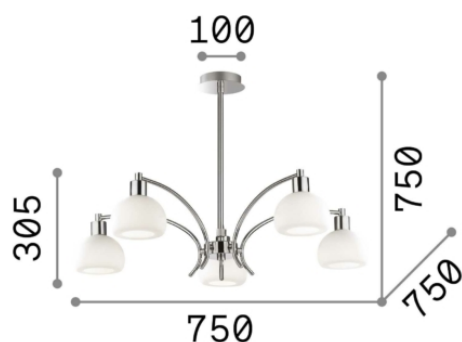

Info generali

Decorativo - Sospensione

Indoor suspended lamp with multiple sources and diffuse light emission

Ean	8021696068459
Articolo	TOKYO SP5
Installazione	Suspension
Garanzia	5 years
Peso lordo	4.46 kg
Volume	0.138554 m ³

Info tecniche e installative

Peso netto	3.6 kg
Classe di isolamento	I
Grado di protezione	IP20
Temperatura d'esercizio	0° ~ +40 °C
Dimmer	Non-dimmable
Alimentazione	220-240
Alimentatore	-

Info sorgente e prestazionali

Sorgente integrata	Light bulb (not included)
Sorgente sostituibile	YES
Potenza	E14 max 5 x 40W
Emissione	Diffuse
Consumo massimo	-
Lampadina consigliata	E14 04W SFERA BIANCO 3000K