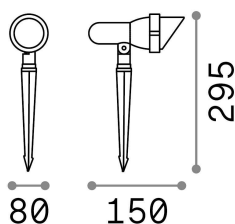

Información general

Exterior - Proyectores

Ean	8021696033037
Artículo	TERRA PR1 SMALL ANTRACITE
Instalación	Proyectores
Garantía	5 years
Peso bruto	0.67 kg
Volumen	0.00378 m ³

Información técnica

Peso neto	0.52 kg
Clase de aislamiento	I
Índice de protección	IP65
Cumplimiento	CE
Temperatura de funcionamiento	-15° ~ +45 °C
Dimmer	Non-dimmable
Salida de potencia	220-240 V AC
Fuente de alimentación	Not required
Ajustabilidad	YES

Información de la fuente

Fuente integrada	Light bulb (not included)
Fuente reemplazable	Replaceable
Poder	GU10 max 1 x 28 W
Emisiones	Direct
Consumo máximo	-
Recomendar bombilla	GU10 05W 500Lm 4000K CR180