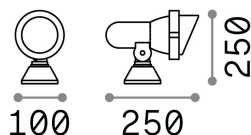

Información de la fuente

Fuente integrada	Light bulb (not included)
Fuente reemplazable	Replaceable
Poder	GU10 max 1 x 28 W
Emisiones	Direct
Consumo máximo	-
Recomendar bombilla	GU10 05W 500Lm 4000K CR180