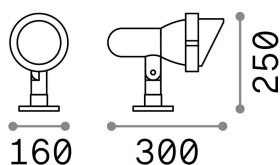

#### Exterior - Lámpara de pared

<b>Ean</b>	8021696046167
<b>Artículo</b>	TERRA AP1 BIG ANTRACITE
<b>Instalación</b>	Lámpara de pared
<b>Garantía</b>	5 years
<b>Peso bruto</b>	1.48 kg
<b>Volumen</b>	0.009072 m <sup>3</sup>

### Información técnica

<b>Peso neto</b>	1.14 kg
<b>Clase de aislamiento</b>	I
<b>Índice de protección</b>	IP65
<b>Cumplimiento</b>	CE
<b>Temperatura de funcionamiento</b>	-15° ~ +45 °C
<b>Dimmer</b>	Non-dimmable
<b>Salida de potencia</b>	220-240 V AC
<b>Fuente de alimentación</b>	Not required
<b>Resistencia de carga</b>	IK06
<b>Ajustabilidad</b>	vert. 0-90°