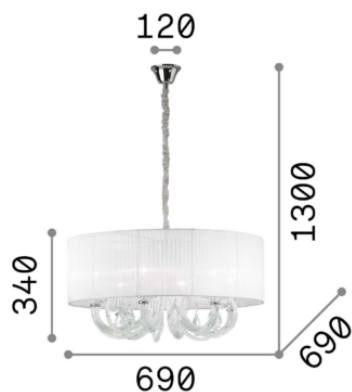

Información general

DECORATIVO - Suspensión

Ean	8021696208152
Artículo	SWAN SP6 ARGENTO
Instalación	Suspensión
Garantía	5 years
Peso bruto	8.34 kg
Volumen	0.270848 m³

Información técnica

Peso neto	6.42 kg
Clase de aislamiento	I
Índice de protección	IP20
Temperatura de funcionamiento	0° ~ +40 °C
Dimmer	Non-dimmable
Salida de potencia	220-240
Fuente de alimentación	-

Información de la fuente

Fuente integrada	Light bulb (not included)
Fuente reemplazable	YES
Poder	E14 max 6 x 40W
Emisiones	Diffuse
Consumo máximo	-
Recomendar bombilla	E14 04W SFERA BIANCO 3000K