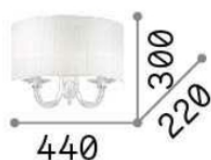

Información general

DECORATIVO - Aplique

Ean	8021696035864
Artículo	SWAN AP2 BIANCO
Instalación	Aplique
Garantía	5 years
Peso bruto	2.75 kg
Volumen	0.051685 m³

Información técnica

Peso neto	2.47 kg
Clase de aislamiento	I
Índice de protección	IP20
Temperatura de funcionamiento	0° ~ +40 °C
Dimmer	Non-dimmable
Salida de potencia	220-240 V AC
Fuente de alimentación	Not required