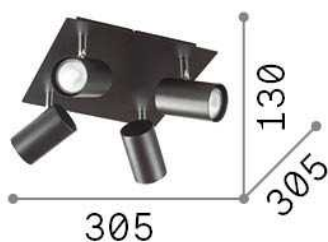

Información general

Interior - Lámpara de techo

Ean	8021696156774
Artículo	SPOT PL4 BIANCO
Instalación	Lámpara de techo
Garantía	5 years
Peso bruto	1.54 kg
Volumen	0.01392 m ³

Información técnica

Peso neto	1.32 kg
Clase de aislamiento	I
Índice de protección	IP20
Cumplimiento	CE
Temperatura de funcionamiento	0° ~ +40 °C
Dimmer	Non-dimmable
Salida de potencia	220-240 V AC 50/60 Hz
Fuente de alimentación	Not required
Ajustabilidad	YES

Información de la fuente

Fuente integrada	Light bulb (not included)
Fuente reemplazable	Replaceable
Poder	GU10 max 4 x 50 W
Emisiones	Direct
Consumo máximo	-
Recomendar bombilla	GU10 05W 480Lm 3000K CRI80