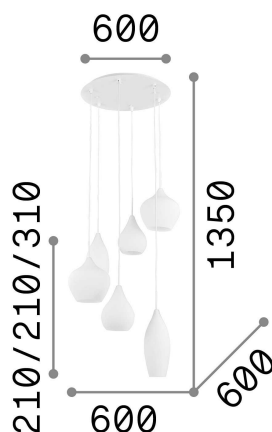

### Interior - Colgantes

<b>Ean</b>	8021696111841
<b>Artículo</b>	SOFT SP6 FUME'
<b>Instalación</b>	Colgantes
<b>Garantía</b>	5 years
<b>Peso bruto</b>	8.43 kg
<b>Volumen</b>	0.113832 m <sup>3</sup>

## Información de la fuente

<b>Fuente integrada</b>	Light bulb (not included)
<b>Fuente reemplazable</b>	Replaceable
<b>Poder</b>	E14 max 6 x 40 W
<b>Emisiones</b>	Diffuse
<b>Consumo máximo</b>	-
<b>Recomendar bombilla</b>	EAN 8021696289229 - E14 SFERA 4W 3000K CRI80 BIANCO