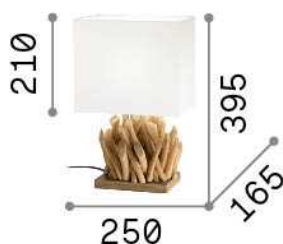

Información de la fuente

Fuente integrada	Light bulb (not included)
Fuente reemplazable	Replaceable
Poder	E27 max 1 x 60 W
Emisiones	Diffuse
Consumo máximo	-
Recomendar bombilla	E27 GOCCIA 08W 3000K CRI80 BIANCO