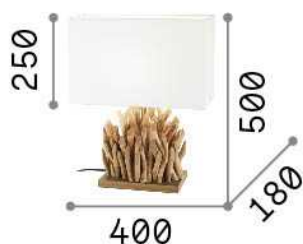

Información general

Interior - Lámparas de sobremesa

Ean	8021696201399
Artículo	SNELL TL1 BIG
Instalación	Lámparas de sobremesa
Garantía	5 years
Peso bruto	2.9 kg
Volumen	0.073255 m ³

Información técnica