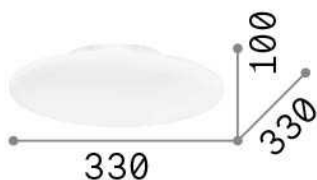

Información de la fuente

Fuente integrada	Light bulb (not included)
Fuente reemplazable	Replaceable
Poder	E27 max 1 x 60 W
Emisiones	Diffuse
Consumo máximo	-
Recomendar bombilla	E27 SFERA 4W 3000K CRI80 BIANCO