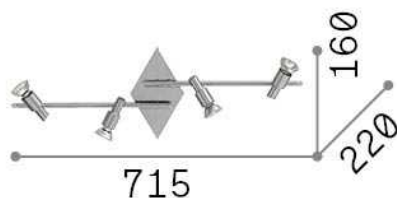

Información general

Interior - Lámpara de techo

Ean	8021696018850
Artículo	SLEM PL4 NICKEL
Instalación	Lámpara de techo
Garantía	5 years
Peso bruto	1.39 kg
Volumen	0.015158 m ³

Información técnica

Peso neto	1.07 kg
Clase de aislamiento	I
Índice de protección	IP20
Cumplimiento	CE
Temperatura de funcionamiento	0° ~ +40 °C
Dimmer	Non-dimmable
Salida de potencia	220-240 V AC
Fuente de alimentación	Not required
Ajustabilidad	YES

Información de la fuente

Fuente integrada	Light bulb (included)
Fuente reemplazable	Replaceable
Poder	GU10 max 4 x 50 W
Emisiones	Direct
Consumo máximo	-
Bombilla incluida	EAN 8021696123943 - GU10 07W 640Lm 3000K