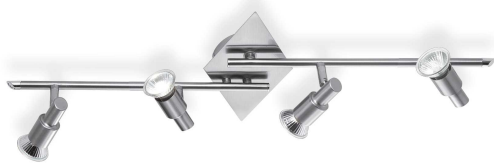

Información general

Interior - Lámpara de techo

Ean	8021696018850
Artículo	SLEM PL4 NICKEL
Instalación	Lámpara de techo
Garantía	5 years
Peso bruto	1.39 kg
Volumen	0.015158 m ³

Información técnica

Peso neto	1.07 kg
Clase de aislamiento	I
Índice de protección	IP20
Cumplimiento	CE
Temperatura de funcionamiento	0° ~ +40 °C
Dimmer	Non-dimmable
Salida de potencia	220-240 V AC
Fuente de alimentación	Not required
Ajustabilidad	YES

Información de la fuente

Fuente integrada	Light bulb (included)
Fuente reemplazable	Replaceable
Poder	GU10 max 4 x 50 W
Emisiones	Direct
Consumo máximo	-
Bombilla incluida	EAN 8021696123943 - GU10 07W 640Lm 3000K