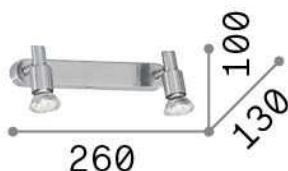

Información general

Interior - Lámpara de pared

Ean	8021696142081
Artículo	SLEM AP2 BIANCO
Instalación	Lámpara de pared
Garantía	5 years
Peso bruto	0.52 kg
Volumen	0.002496 m ³

Información técnica

Peso neto	0.4 kg
Clase de aislamiento	I
Índice de protección	IP20
Cumplimiento	CE
Temperatura de funcionamiento	0° ~ +40 °C
Dimmer	Non-dimmable
Salida de potencia	220-240 V AC
Fuente de alimentación	Not required
Ajustabilidad	YES

Información de la fuente

Fuente integrada	Light bulb (included)
Fuente reemplazable	Replaceable
Poder	GU10 max 2 x 50 W
Emisiones	Direct
Consumo máximo	-
Bombilla incluida	EAN 8021696123943 - GU10 07W 640Lm 3000K