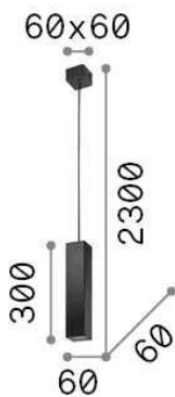

Info generali

Decorativo - Sospensione

Indoor suspended lamp with direct light emission

Ean	8021696126906
Articolo	SKY SP1 BIANCO
Installazione	Suspension
Garanzia	5 years
Peso lordo	1.11 kg
Volume	0.004257 m ³

Info tecniche e installative

Peso netto	0.95 kg
Classe di isolamento	I
Grado di protezione	IP20
Temperatura d'esercizio	0° ~ +40 °C
Dimmer	Non-dimmable
Alimentazione	220-240 V AC
Alimentatore	Not required

Info sorgente e prestazionali

Sorgente integrata	Light bulb (included)
Sorgente sostituibile	YES
Potenza	GU10 max 1 x 28W
Emissione	Direct
Consumo massimo	-
Lampadina inclusa	EAN 8021696123943