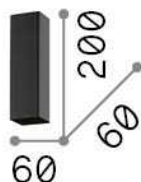

Información general

Interior - Lámpara de techo

Ean	8021696233772
Artículo	SKY PL1 H20 BIANCO
Instalación	Lámpara de techo
Garantía	5 years
Peso bruto	0.8 kg
Volumen	0.001596 m ³

Información técnica

Peso neto	0.6 kg
Clase de aislamiento	II
Índice de protección	IP20
Cumplimiento	CE
Temperatura de funcionamiento	0° ~ +40 °C
Dimmer	Non-dimmable
Salida de potencia	220-240 V AC
Fuente de alimentación	Not required

Información de la fuente

Fuente integrada	Light bulb (included)
Fuente reemplazable	Replaceable
Poder	GU10 max 1 x 28 W
Emisiones	Direct
Consumo máximo	-
Bombilla incluida	EAN 8021696123943 - GU10 07W 640Lm 3000K