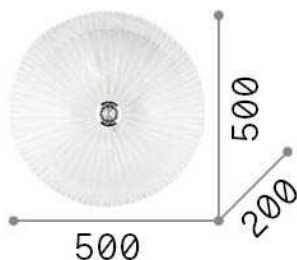

Información de la fuente

Fuente integrada	Light bulb (not included)
Fuente reemplazable	Replaceable
Poder	E27 max 4 x 60 W
Emisiones	Diffuse
Consumo máximo	-
Recomendar bombilla	E27 SFERA 4W 3000K CRI80 TRASP