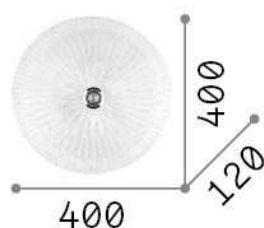

Información general

Interior - Lámpara de techo

Ean	8021696008608
Artículo	SHELL PL3 TRASPARENTE
Instalación	Lámpara de techo
Garantía	5 years
Peso bruto	5.12 kg
Volumen	0.038088 m ³

Información técnica

Peso neto	3.94 kg
Clase de aislamiento	I
Índice de protección	IP20
Cumplimiento	CE
Temperatura de funcionamiento	0° ~ +40 °C
Dimmer	Non-dimmable
Salida de potencia	220-240 V AC
Fuente de alimentación	Not required