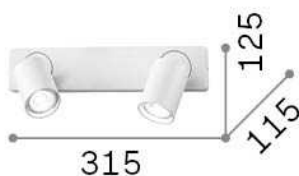

Información general

Interior - Lámpara de pared

Ean	8021696229034
Artículo	RUDY AP2 NERO
Instalación	Lámpara de pared
Garantía	5 years
Peso bruto	0.73 kg
Volumen	0.00459 m³

Información técnica

Peso neto	0.57 kg
Clase de aislamiento	II
Índice de protección	IP20
Cumplimiento	CE
Temperatura de funcionamiento	0° ~ +40 °C
Dimmer	Non-dimmable
Salida de potencia	220-240 V AC
Fuente de alimentación	Not required
Ajustabilidad	vert. 0°-90° , orizz. 0°-355°

Información de la fuente

Fuente integrada	Light bulb (included)
Fuente reemplazable	Replaceable
Poder	GU10 max 2 x 35 W
Emisiones	Direct
Consumo máximo	-
Bombilla incluida	EAN 8021696123943 - GU10 07W 640Lm 3000K