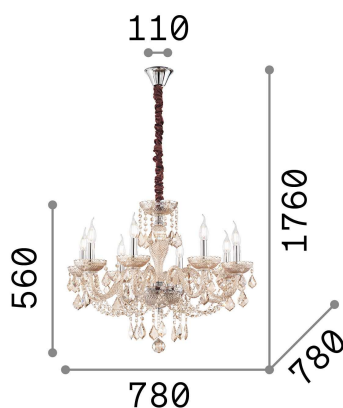

Información general

Interior - Colgantes

| | |
|--------------------|-------------------------|
| Ean | 8021696166889 |
| Artículo | ROSE SP8 |
| Instalación | Colgantes |
| Garantía | 5 years |
| Peso bruto | 10.21 kg |
| Volumen | 0.132057 m ³ |

Información técnica

| | |
|--------------------------------------|-----------------------|
| Peso neto | 7.63 kg |
| Clase de aislamiento | I |
| Índice de protección | IP20 |
| Cumplimiento | CE |
| Temperatura de funcionamiento | 0° ~ +40 °C |
| Dimmer | Non-dimmable |
| Salida de potencia | 220-240 V AC 50/60 Hz |
| Fuente de alimentación | Not required |

Información de la fuente

| | |
|----------------------------|----------------------------------|
| Fuente integrada | Light bulb (not included) |
| Fuente reemplazable | Replaceable |
| Poder | E14 max 8 x 40 W |
| Emisiones | Diffuse |
| Consumo máximo | - |
| Recomendar bombilla | E14 CANDELA 4W 3000K CRI80 TRASP |