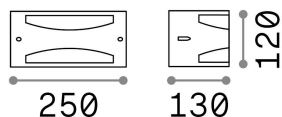

Información general

Exterior - Lámpara de pared

Ean	8021696092447
Artículo	REX-3 AP1 ANTRACITE
Instalación	Lámpara de pared
Garantía	5 years
Peso bruto	0.8 kg
Volumen	0.00648 m ³

Información técnica

Peso neto	0.6 kg
Clase de aislamiento	I
Índice de protección	IP44
Cumplimiento	CE
Temperatura de funcionamiento	-
Dimmer	Non-dimmable
Salida de potencia	220-240 V AC
Fuente de alimentación	Not required

Información de la fuente

Fuente integrada	Light bulb (not included)
Fuente reemplazable	Replaceable
Poder	E27 max 1 x 60 W
Emisiones	Diffuse
Consumo máximo	-
Recomendar bombilla	E27 GOCCIA 10W 4000K CRI80 BIANCO