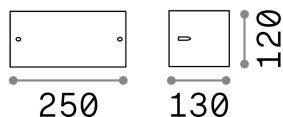

Información general

Exterior - Lámpara de pared

Ean	8021696092423
Artículo	REX-2 AP1 ANTRACITE
Instalación	Lámpara de pared
Garantía	5 years
Peso bruto	0.8 kg
Volumen	0.00648 m ³

Información técnica

Peso neto	0.6 kg
Clase de aislamiento	I
Índice de protección	IP44
Cumplimiento	CE
Temperatura de funcionamiento	-
Dimmer	Non-dimmable
Salida de potencia	220-240 V AC
Fuente de alimentación	Not required