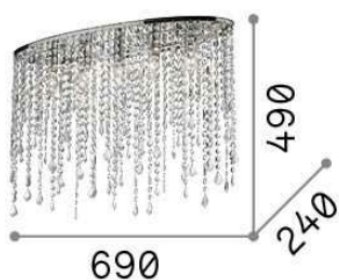

Info generali

Decorativo - Plafoniera

Indoor ceiling mounted non-dimmable light bulb with multiple sources and diffuse light emission

Ean	8021696008455
Articolo	RAIN PL5
Garanzia	5 years
Peso lordo	4.96 kg
Volume	0.022484 m ³

Info sorgente e prestazionali

Sorgente integrata	Light bulb (not included)
Sorgente sostituibile	YES
Potenza	E14 max 5 x 40W
Emissione	Diffuse
Consumo massimo	-
Lampadina consigliata	E14 04W OLIVA TRASP 3000K