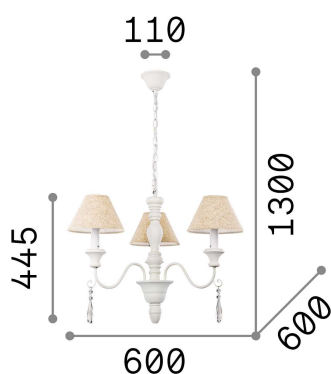

Información de la fuente

Fuente integrada	Light bulb (not included)
Fuente reemplazable	Replaceable
Poder	E14 max 3 x 40 W
Emisiones	Diffuse
Consumo máximo	-
Recomendar bombilla	E14 OLIVA 4W 3000K CRI80 TRASP