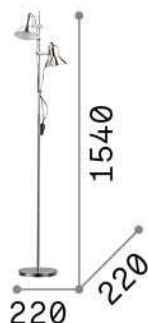

Información general

Interior - Lámparas de suelo

Ean	8021696061115
Artículo	POLLY PT2 ARGENTO
Instalación	Lámparas de suelo
Garantía	5 years
Peso bruto	4.3 kg
Volumen	0.02065 m³

Información técnica

Peso neto	3.5 kg
Clase de aislamiento	II
Índice de protección	IP20
Cumplimiento	CE
Temperatura de funcionamiento	0° ~ +40 °C
Dimmer	Non-dimmable
Salida de potencia	220-240 V AC Integrated switch button
Fuente de alimentación	Not required
Ajustabilidad	YES

Información de la fuente

Fuente integrada	Light bulb (not included)
Fuente reemplazable	Replaceable
Poder	E27 max 2 x 60 W
Emisiones	Direct
Consumo máximo	-
Recomendar bombilla	E27 GOCCIA 08W 3000K CRI80 TRASP