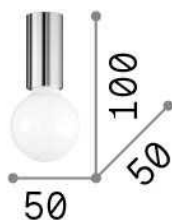

Información general

Interior - Lámpara de techo

Ean	8021696232966
Artículo	PETIT PL1 BIANCO
Instalación	Lámpara de techo
Garantía	5 years
Peso bruto	0.84 kg
Volumen	0.007087 m ³

Información técnica

Peso neto	0.79 kg
Clase de aislamiento	II
Índice de protección	IP20
Cumplimiento	CE
Temperatura de funcionamiento	0° ~ +40 °C
Dimmer	Non-dimmable
Salida de potencia	220-240 V AC
Fuente de alimentación	Not required

Información de la fuente

Fuente integrada	Light bulb (included)
Fuente reemplazable	Replaceable
Poder	E27 max 1 x 60 W
Emisiones	Diffuse
Consumo máximo	-
Bombilla incluida	EAN 8021696101330 - E27 08W GLOBO D095 BIANCO 3000K