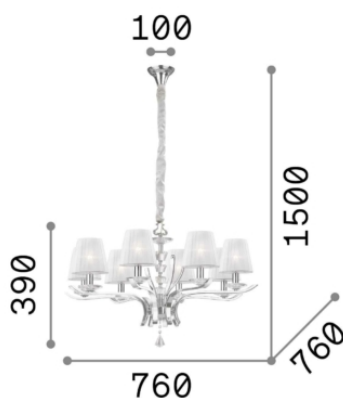

Info generali

Decorativo - Sospensione

Indoor suspended chandelier light with multiple sources and diffuse light emission

Ean	8021696059242
Articolo	PEGASO SP8 BIANCO
Garanzia	5 years
Peso lordo	9.87 kg
Volume	0.21384 m ³

Info sorgente e prestazionali

Sorgente integrata	Light bulb (not included)
Sorgente sostituibile	YES
Potenza	E14 max 8 x 40W
Emissione	Diffuse
Consumo massimo	-
Lampadina consigliata	E14 04W OLIVA BIANCO 3000K