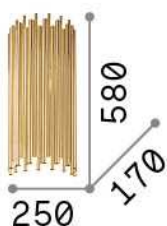

Información general

Interior - Lámpara de pared

Ean	8021696208794
Artículo	PAN AP2
Instalación	Lámpara de pared
Garantía	5 years
Peso bruto	7.12 kg
Volumen	0.046113 m³

Información técnica

Peso neto	6.34 kg
Clase de aislamiento	I
Índice de protección	IP20
Cumplimiento	CE
Temperatura de funcionamiento	0° ~ +40 °C
Dimmer	Non-dimmable
Salida de potencia	220-240 V AC 50/60 Hz
Fuente de alimentación	Not required

Información de la fuente

Fuente integrada	Light bulb (not included)
Fuente reemplazable	Replaceable
Poder	E14 max 2 x 40 W
Emisiones	Indirect
Consumo máximo	-
Recomendar bombilla	E14 OLIVA 4W 3000K CRI80 TRASP