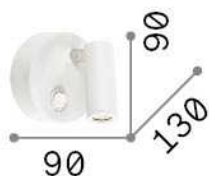

Información general

Interior - Lámpara de pared

Ean	8021696142586
Artículo	PAGE AP ROUND BIANCO
Instalación	Lámpara de pared
Garantía	5 years
Peso bruto	0.45 kg
Volumen	0.002548 m ³

Información técnica

Peso neto	0.32 kg
Clase de aislamiento	I
Índice de protección	IP20
Cumplimiento	CE
Temperatura de funcionamiento	0° ~ +40 °C
Dimmer	Non-dimmable, On-Off
Salida de potencia	220-240 V AC 50/60 Hz Integrated switch button
Fuente de alimentación	In-built, included Replaceable (by qualified operators only), electronic
Ajustabilidad	YES

Información de la fuente

Fuente integrada	Integrated LED module
Fuente reemplazable	No
Poder	LED 3 W
Emisiones	Direct
Consumo máximo	max 3,00 W
Características LED	LED SMD CREE
CCT	3000 K
Duración LED (t. 25°C)	30000 h
CRI	> 80
Flujo del haz de luz	145 lm
Luz útil	120 lm
Energía de reserva	< 0.50 W