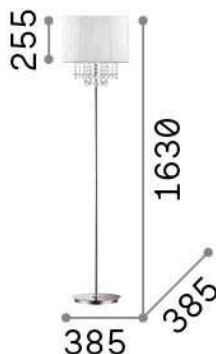

Información general

Interior - Lámparas de suelo

Ean	8021696068275
Artículo	OPERA PT1
Instalación	Lámparas de suelo
Garantía	5 years
Peso bruto	6.9 kg
Volumen	-

Información técnica

Peso neto	5.72 kg
Clase de aislamiento	II
Índice de protección	IP20
Cumplimiento	CE
Temperatura de funcionamiento	0° ~ +40 °C
Dimmer	Non-dimmable
Salida de potencia	220-240 V AC Integrated switch button
Fuente de alimentación	Not required

Información de la fuente

Fuente integrada	Light bulb (not included)
Fuente reemplazable	Replaceable
Poder	E27 max 1 x 60 W
Emisiones	Diffuse
Consumo máximo	-
Recomendar bombilla	E27 GLOBO D125 08W 3000K CRI80 BIANCO