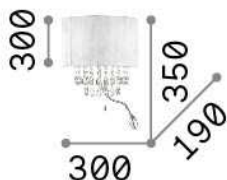

Información general

Interior - Lámpara de pared

Ean	8021696068268
Artículo	OPERA AP3
Instalación	Lámpara de pared
Garantía	5 years
Peso bruto	1.97 kg
Volumen	0.022048 m ³

Información técnica

Peso neto	1.55 kg
Clase de aislamiento	I
Índice de protección	IP20
Cumplimiento	CE
Temperatura de funcionamiento	0° ~ +40 °C
Dimmer	Non-dimmable, On-Off
Salida de potencia	220-240 V AC 50/60 Hz Integrated switch button
Fuente de alimentación	In-built, included Replaceable (by qualified operators only), electronic
Ajustabilidad	YES

Información de la fuente

Fuente integrada	Light bulb (not included), Integrated LED module
Fuente reemplazable	Replaceable (LED: by qualified operators only)
Poder	E14/LED max 1 x 40W / 1.5 W
Emisiones	Diffuse + Direct
Consumo máximo	max 40W / LED 1.5 W
Características LED	LED SMD
CCT	3000 K
Duración LED (t. 25°C)	15000 h
CRI	> 80
Flujo del haz de luz	55 lm
Luz útil	LED 45 lm
Riesgo fotobiológico	2
Energía de reserva	< 0.50 W
Bombilla incluida	LED INTEGRATO 55Lm 3000K -