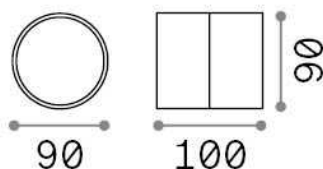

Información general

Exterior - Lámpara de pared

Ean	8021696285450
Artículo	OMEGA AP ROUND ANTRACITE 3000K
Instalación	Lámpara de pared
Garantía	5 years
Peso bruto	0.55 kg
Volumen	0.0012 m ³

Información técnica

Información de la fuente

Fuente integrada	Integrated LED module
Fuente reemplazable	No
Poder	LED 7 W
Emisiones	Direct
Consumo máximo	max 7,00 W
Características LED	LED COB
CCT	3000 K
Duración LED (t. 25°C)	25000 h
CRI	> 80
Ángulo del haz de luz	120°
Flujo del haz de luz	610 lm
Luz útil	520 lm
Energía de reserva	< 0.50 W