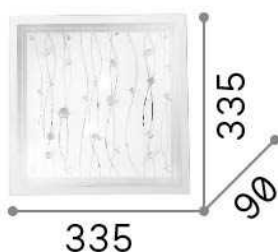

Información general

Interior - Lámpara de techo

Ean	8021696091006
Artículo	OCEAN PL2 COLOR
Instalación	Lámpara de techo
Garantía	5 years
Peso bruto	2.43 kg
Volumen	0.015984 m ³

Información técnica

Peso neto	1.93 kg
Clase de aislamiento	I
Índice de protección	IP20
Cumplimiento	CE
Temperatura de funcionamiento	0° ~ +40 °C
Dimmer	Non-dimmable
Salida de potencia	220-240 V AC
Fuente de alimentación	Not required